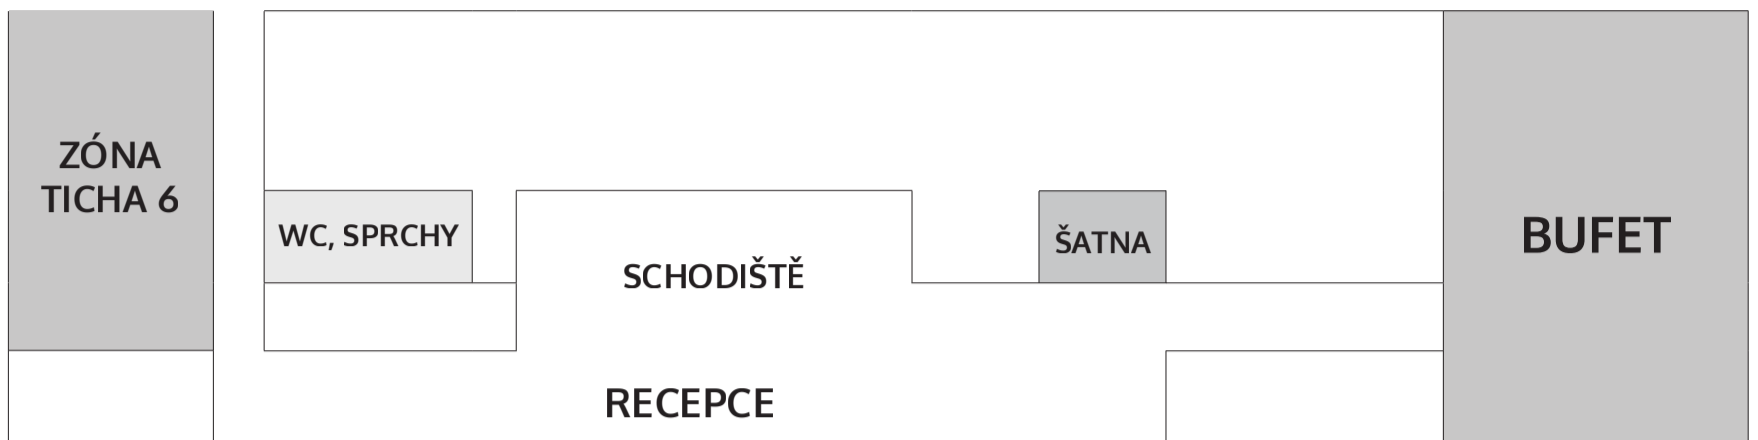

WHOCON BRNO 2018

MAPA BUDOVY

1. PODLAŽÍ

5. PATRO: VIP ZÓNA