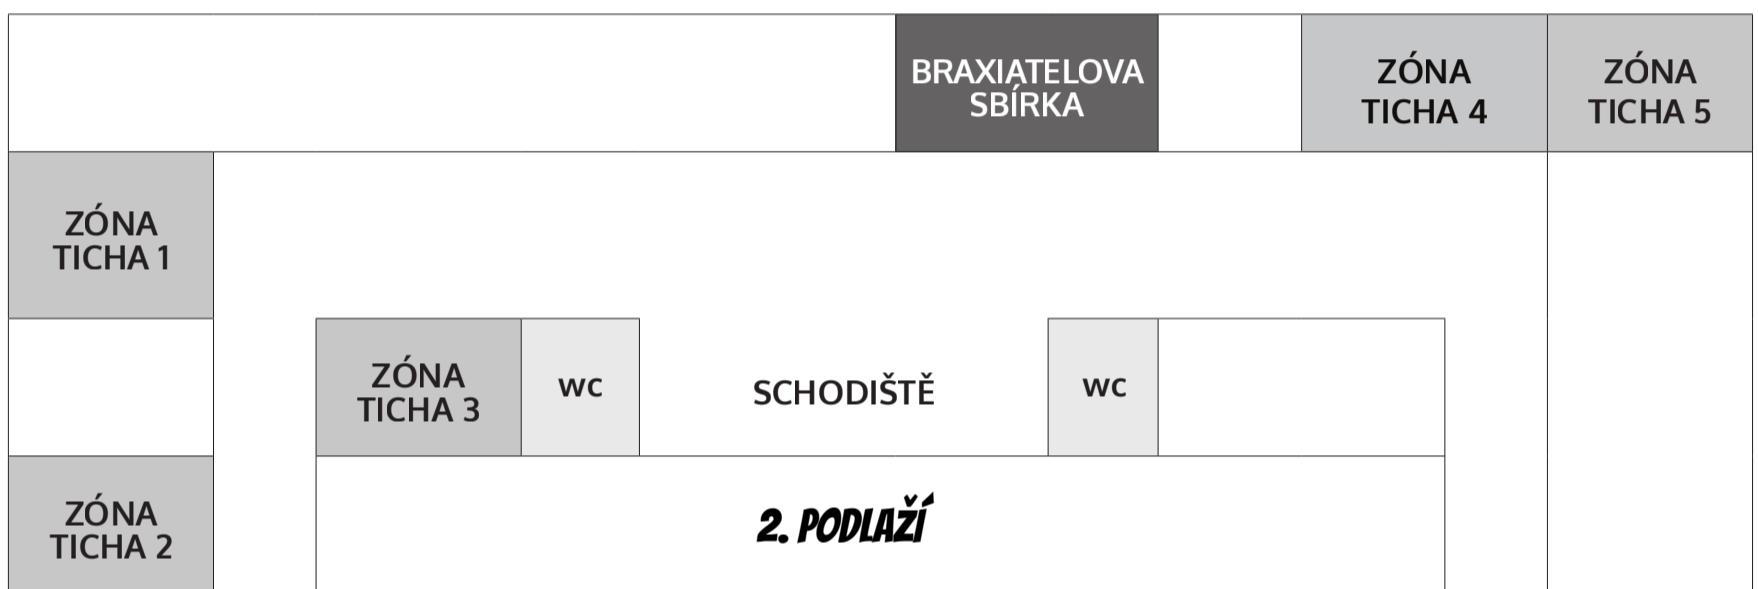

WHOCON BRNO 2018

MAPA BUDOVY

1. PODLAŽÍ

5. PATRO: VIP ZÓNA