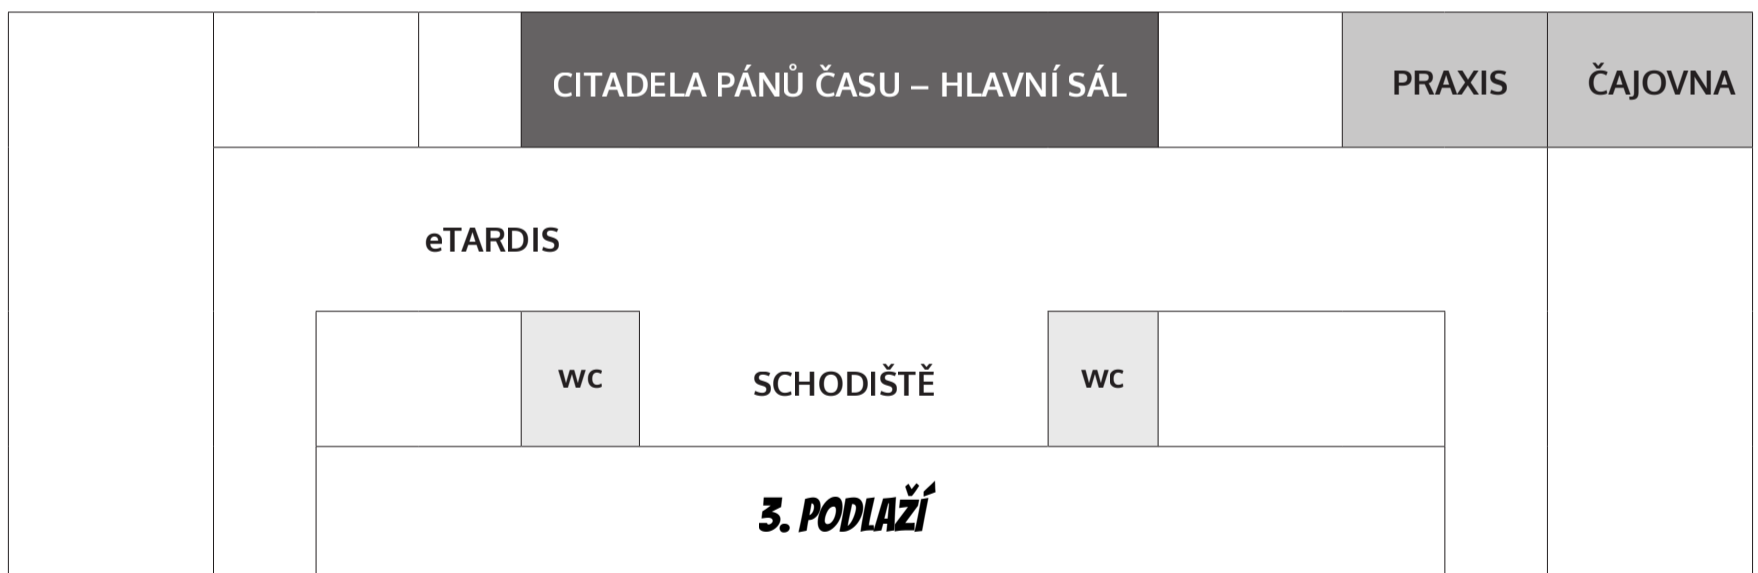

WHOCON BRNO 2018

MAPA BUDOVY

1. PODLAŽÍ

5. PATRO: VIP ZÓNA